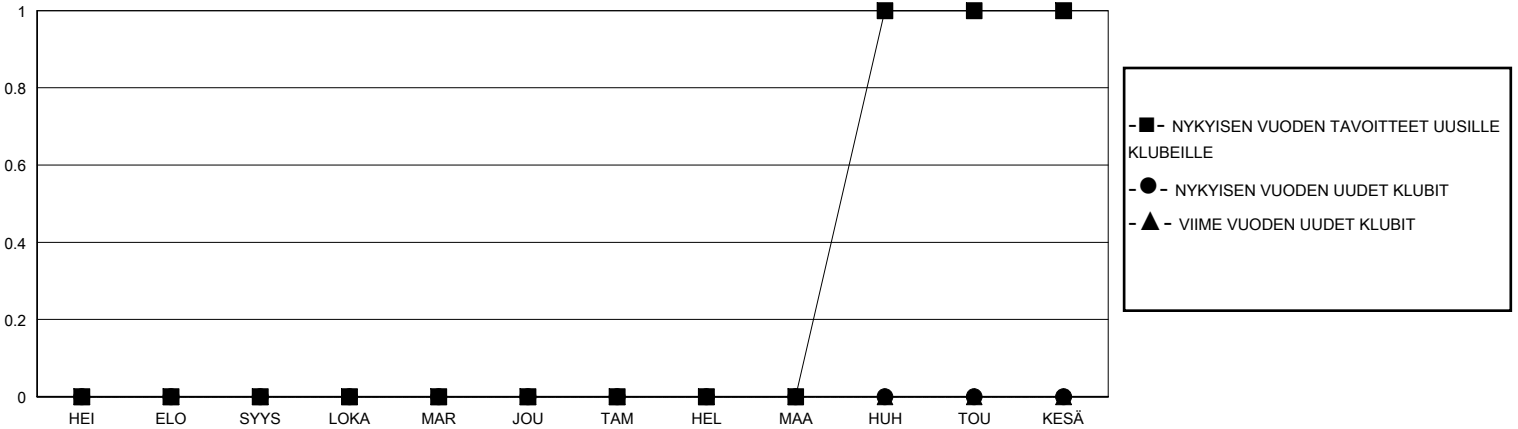

MONTHLY MEMBERSHIP PROGRESS REPORT

District 107 N

Results as of: 7/31/2024

GMT:

SIJAINTI FINLAND

GMT VAALIPIIRI

Klubit				jäsentä			
TULOKSET 2024-2025				TULOKSET 2024-2025			
NELJÄNNES	UUDEN KLUBIN TAVOITE	UUDET KLUBIT	LOPETETUT KLUBIT	NELJÄNNES	JÄSENKASVUN NETTOTAVOITE	TOTEUTUNUT JÄSENKASVU	POISTETUT JÄSENET (mukaan lukien siirrot)
HEI/ELO/SYYS	0	0	0	HEI/ELO/SYYS	15	6	6
LOKA/MAR/JOU	0	0	0	LOKA/MAR/JOU	15	0	0
TAM/HEL/MAA	0	0	0	TAM/HEL/MAA	25	0	0
HUH/TOU/KESÄ	1	0	0	HUH/TOU/KESÄ	35	0	0

TAVOITTEET JA UUDET KLUBIT, KUMULATIIVINEN

TAVOITTEET JA JÄSENET, KUMULATIIVINEN

LAKKAUTETUT KLUBIT: 0

3 CLUBS OF 66 LISÄNNYT YHDEN TAI USEAMMAN UUTTA JÄSENTÄ

SUKUPUOLIJAKAUMA

MIES 969 (72.26%)
NAINEN 371 (27.67%)