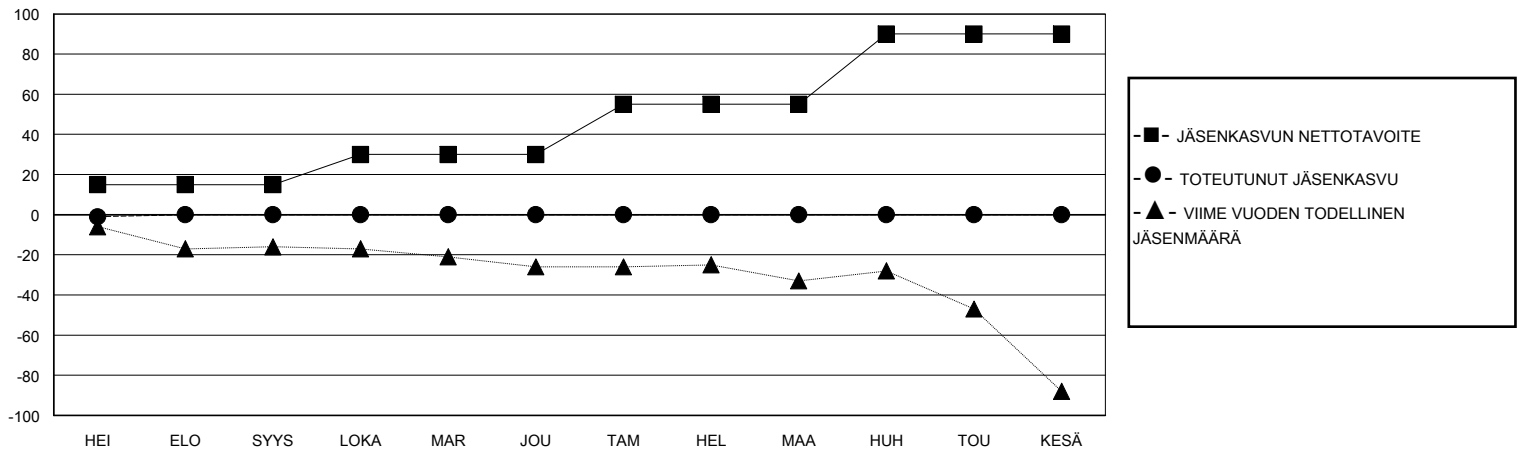

MONTHLY MEMBERSHIP PROGRESS REPORT

District 107 N

Results as of: 7/31/2024

GMT:

SIJAINTI FINLAND

GMT VAALIPIIRI

Klubit				jäsentä			
TULOKSET 2024-2025				TULOKSET 2024-2025			
NELJÄNNES	UUDEN KLUBIN TAVOITE	UUDET KLUBIT	LOPETETUT KLUBIT	NELJÄNNES	JÄSENKASVUN NETTOTAVOITE	TOTEUTUNUT JÄSENKASVU	POISTETUT JÄSENET (mukaan lukien siirrot)
HEI/ELO/SYYS	0	0	0	HEI/ELO/SYYS	15	6	6
LOKA/MAR/JOU	0	0	0	LOKA/MAR/JOU	15	0	0
TAM/HEL/MAA	0	0	0	TAM/HEL/MAA	25	0	0
HUH/TOU/KESÄ	1	0	0	HUH/TOU/KESÄ	35	0	0

TAVOITTEET JA UUDET KLUBIT, KUMULATIIVINEN

TAVOITTEET JA JÄSENET, KUMULATIIVINEN

LAKKAUTETUT KLUBIT: 0

3 CLUBS OF 66 LISÄNNYT YHDEN TAI USEAMMAN UUTTA JÄSENTÄ

SUKUPUOLIJAKAUMA

MIES 969 (72.26%)
NAINEN 371 (27.67%)